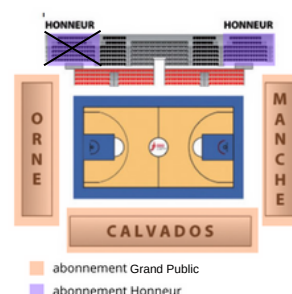

ABONNEMENT	AVANTAGES	TARIFS
GRAND PUBLIC	<ul style="list-style-type: none">• Accès à l'ensemble des matchs de la saison• Accès à l'ensemble des matchs de la saison• Rencontres privilégiées avec les joueuses• Emplacement réservé• T-shirt Collector Supporter offert	60€
HONNEUR	<ul style="list-style-type: none">• Accès à l'ensemble des matchs de la saison• Accès à l'ensemble des matchs de la saison• Rencontres privilégiées avec les joueuses• Siège individuel avec dossier réservé• T-shirt Collector Supporter offert	100€